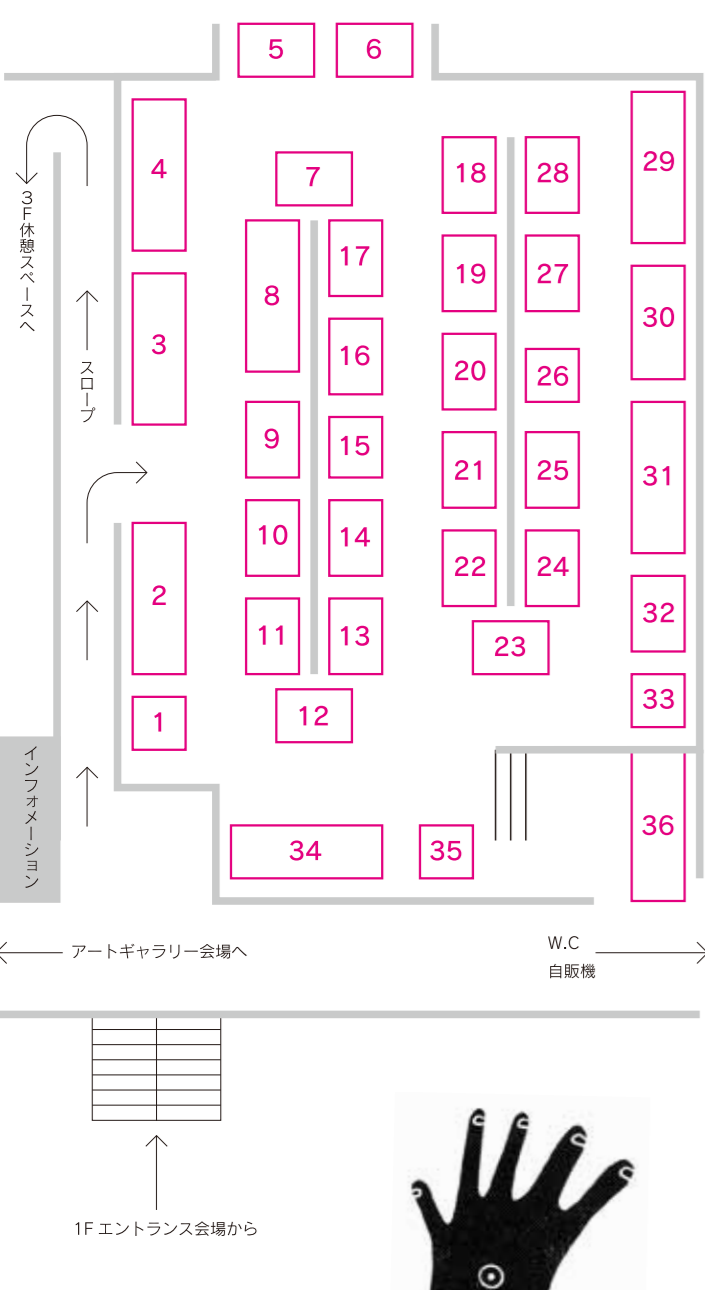

2F Atrium

2F アトリウム
つづく→

2F アートギャラリー

つづく→

2F Art gallery

1 WWW [アクセサリー]	2 eMu [アクセサリー]	3 Rin clair [スイーツ雑貨、スイーツアクセサリー]	4 スーベニール [アクセサリー]	5 でこりんの似顔絵やさん [似顔絵]	6 TAROT shikinami [占い、イラスト]	7 Chiharu(chi&) [イラスト]	8 雑貨屋 TOBI [オリジナル雑貨、子供服]	9 Uchida [インテリア]
10 piikan [アクセサリー、雑貨]	11 千の彩&ダルマ・ラマ [マンダラアート]	12 カミカラ [ペーパークラフト]	13 ラミティエ風花香 [雑貨]	14 豆本工房わかい [本、雑貨、消しゴムハンコ]	15 エム クラフト [灯り、ランプシェード]	16 ISLAND HOPPING [レザー]	17 fotoiro. By KURICO [写真雑貨、紙小物]	18 ツクシアオイ [バッグ]
19 artig [雑貨]	20 森のココロ [ナチュラル雑貨]	21 namiumi [ガラスのアクセサリー]	22 shokomimi [ハンドメイドキャンドル]	23 つる丸工房 [手づくり楽器、その他]	24 hoppe [雑貨、ファッション]	25 家具庵 TOKU×YU [木工]	26 かの ゆきえ [切り絵]	27 カリノバ工房 "aquito" [楽器]
28 CRAFT S [木工]	29 ユノヤマママ [磁器の器]	30 ふかち工房 [オハナコモノ]	31 池田舎 [革小物]	32 ほのみめ [木工品 麻紐バッグ]	33 猫ノ木ハガキ屋 [雑貨]	34 ★STREET HASSELE★ [雑貨]	35 橋本大輔 [陶磁器]	36 にがおえ屋さん [似顔絵]