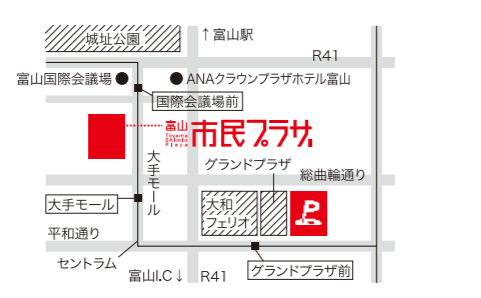

駐車場のご案内

1. **市民プラザ 地下駐車場**
   アートマーケットグッズ、館内テナントなど
   お買上合計額に応じて割引サービスいたします。
   ●1,000円以上 1時間無料
   ●3,000円以上 1時間30分無料
   ●5,000円以上 2時間無料

1. **グラウンド パーキング**
   アートマーケットグッズなど
   お買上合計額に応じて割引サービスいたします。
   ●1,000円以上 1時間無料

P ガラッドパーキング
〒930-0084 富山市総曲輪3丁目6-15
TEL 076-495-7789
株式会社 富山市民プラザガラッドパーキング管理事務所