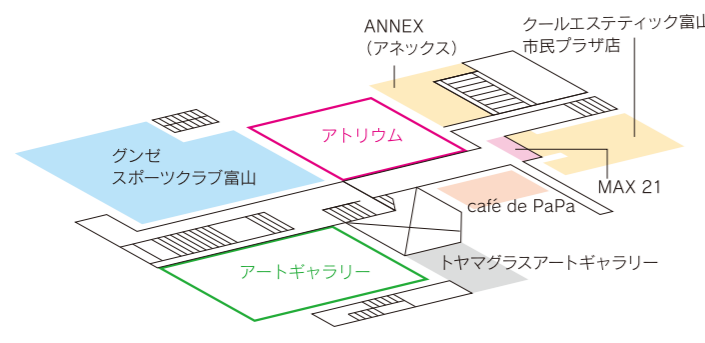

5421

生活価値創造
富山市民プラザ
Toyama Simin Plaza
 URL: http://www.siminplaza.co.jp

駐車場のご案内

- 市民プラザ 地下駐車場**
 アートマーケットグッズ、館内テナントなど
 お買上合計額に応じて割引サービスいたします。
 ●1,000円以上 1時間無料
 ●3,000円以上 1時間30分無料
 ●5,000円以上 2時間無料

- グラウンド パーキング**
 アートマーケットグッズなど
 お買上合計額に応じて割引サービスいたします。
 ●1,000円以上 1時間無料