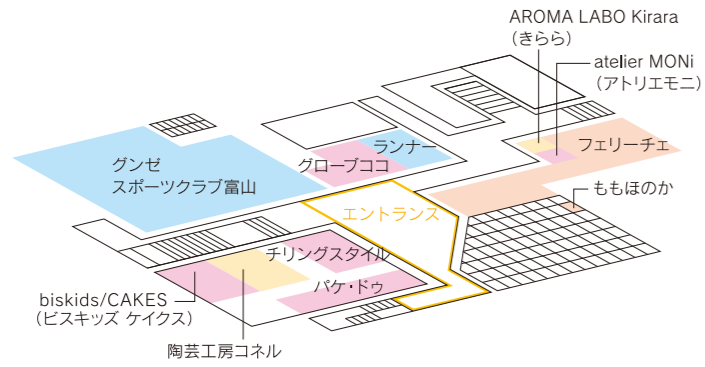

5421

生活価値創造
富山市民プラザ
Toyama Simin Plaza
 URL: http://www.siminplaza.co.jp

駐車場のご案内

- 市民プラザ 地下駐車場**
 アートマーケットグッズ、館内テナントなど
 お買上合計額に応じて割引サービスいたします。
 ●1,000円以上 1時間無料
 ●3,000円以上 1時間30分無料
 ●5,000円以上 2時間無料

- グラウンド パーキング**
 アートマーケットグッズなど
 お買上合計額に応じて割引サービスいたします。
 ●1,000円以上 1時間無料