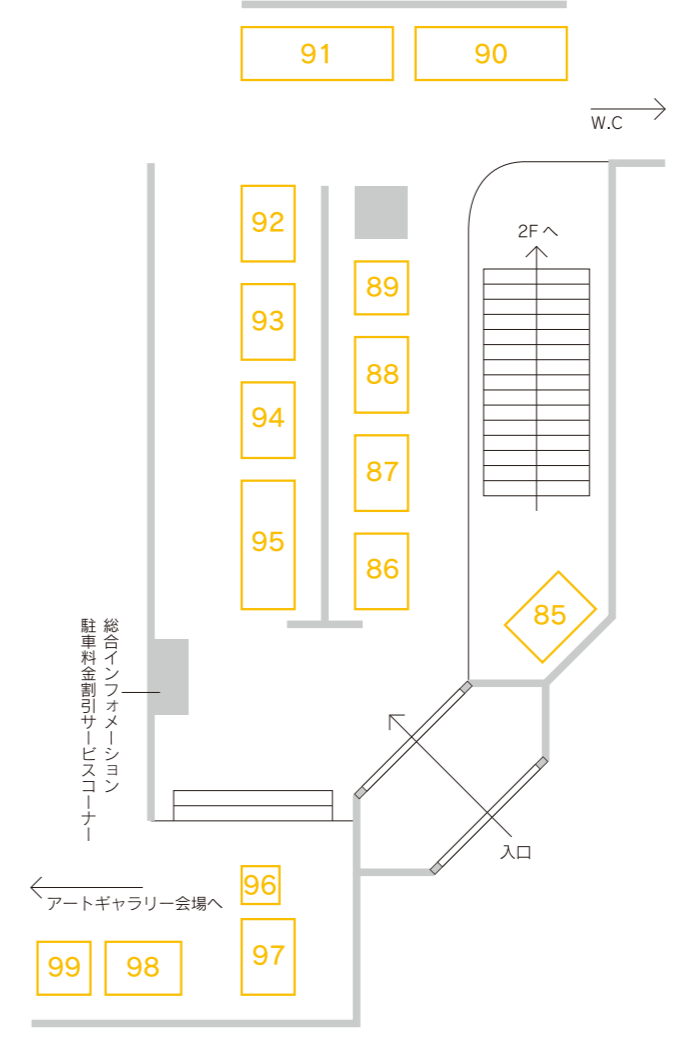

音楽教室 ファインミュージックスクール

【春の受講生募集】
 初めての方にも、優しく楽しい豊富な科
 とコースをご用意。まずは無料体験レッ
 スンからお気軽にどうぞ。

☎[平日]10:00~21:00
 [土曜] 9:30~19:00
 日曜・祝日
 TEL 076-461-7771 **B1F**

館内インフォメーション
 <->つづく

1F エントランス

1F Entrance

- | | | | | | |
|------------------------|------------------------|-----------------------------|-----------------------------------|---------------------------|-------------------------------|
| 94 夢弦工房
[楽器、万華鏡、木工] | 95 ナノイーイスト
[アクセサリー] | 96 Cerulean Blue
[ガラス雑貨] | 97 Chalk Art Guild
[チョコレートアート] | 98 遊書家 大蔵
[ネームインメッセージ] | 99 Charment Cachete
[イラスト] |
|------------------------|------------------------|-----------------------------|-----------------------------------|---------------------------|-------------------------------|