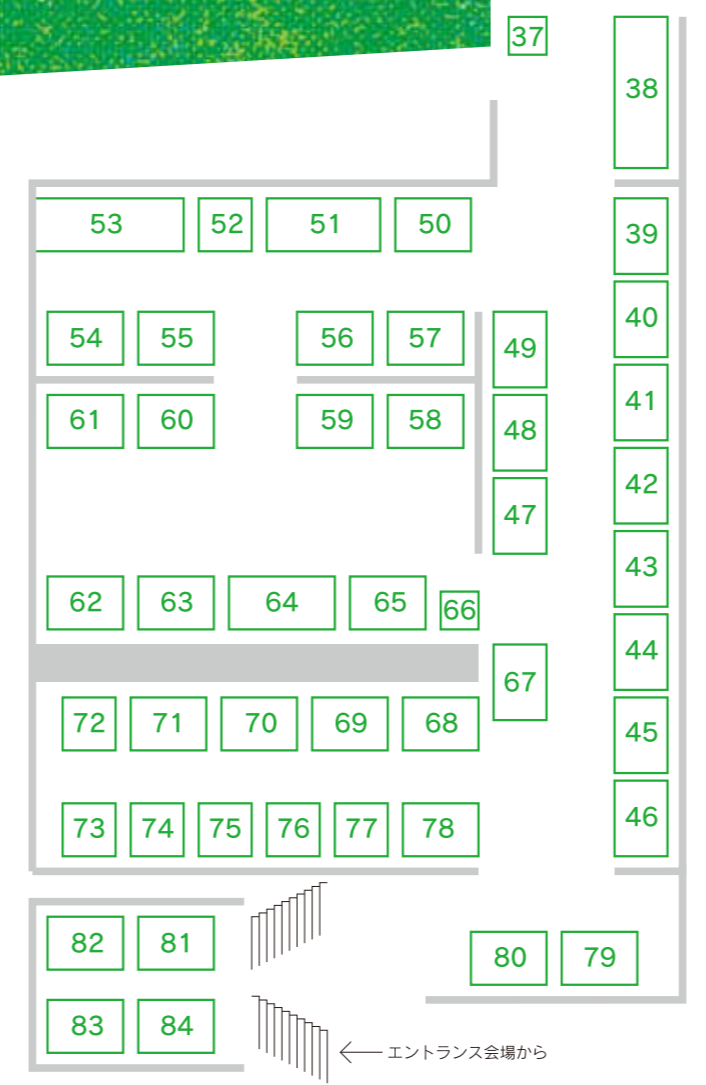

37 はやしみほ [雑貨、キーホルダー、アクセサリー他]	38 mon74home [キャンドル、アクセサリー、布小物]	39 meu tempo+ipsilon [手作り腕時計]	40 アイ クリーチェアーズ [ガラス造形]	41 taisei [雑貨、革小物]	42 くじら工房 [羊毛、雑貨]
43 MK 工房 [ガラス]	44 エル・パティオ [雑貨]	45 フィオベベ男子 [皮革加工]	46 3trees* [ヴィンテージアクセサリー]	47 carta de ito. [ポストカード、レターセットほかさまざまなもの]	48 建具や・いのうえ [木工]
49 おくいただし [切り絵]	50 こくま [染物小物]	51 PLUMe [アクセサリー]	52 cocoflavor [ポストカード、まち針、ピアス、布など]	53 アトリエ HONDA [雑貨、ファッション]	54 cometman [彫金デザインアクセサリー]
55 ヤマダキヨミ [版画、はんこ]	56 くるくるぐらす [アクセサリー]	57 和貴産 [アクセサリー]	58 marblesun [創作バッグ、ポーチ]	59 白河以北 [陶磁器]	60 デザイン工房エッセ [アクセサリー、ストラップなど]
61 Shinnomarket サクライマキ [オリジナルバッグ、小物]	62 桜井ケンイチ [陶芸]	63 セラリーナ工房 [楽器]	64 decodeco [雑貨、ファッション]	65 kusu kusu [雑貨]	66 PECAN [アクセサリー]
67 catomoko [イラスト、絵はがき、ポストカード]	68 NAZCA DESIGN [ファッション]	69 工房西岡 [木工品]	70 加藤工藝所 [木工]	71 cottind [布雑貨、ファッション]	72 ヒロミンゴフランシスコ [アクセサリー、雑貨]
73 版画スタジオ George [版画]	74 haguruma. [イラスト]	75 なかしまゆうか [イラスト]	76 TOYGR [写真]	77 matsu&sugi [イラスト、銅版画]	78 Grün [アクセサリー]
79 京都 佳耀工房 [ガラス工芸]	80 奥本工房 [陶器]	81 夢ロゴアート 柳&泰 [書道イラスト、デザイン]	82 AS78 [がまぐち]	83 メトバ工房 [木工]	84 KENNY.Z [羊毛の、シルバ、アクセサリー]