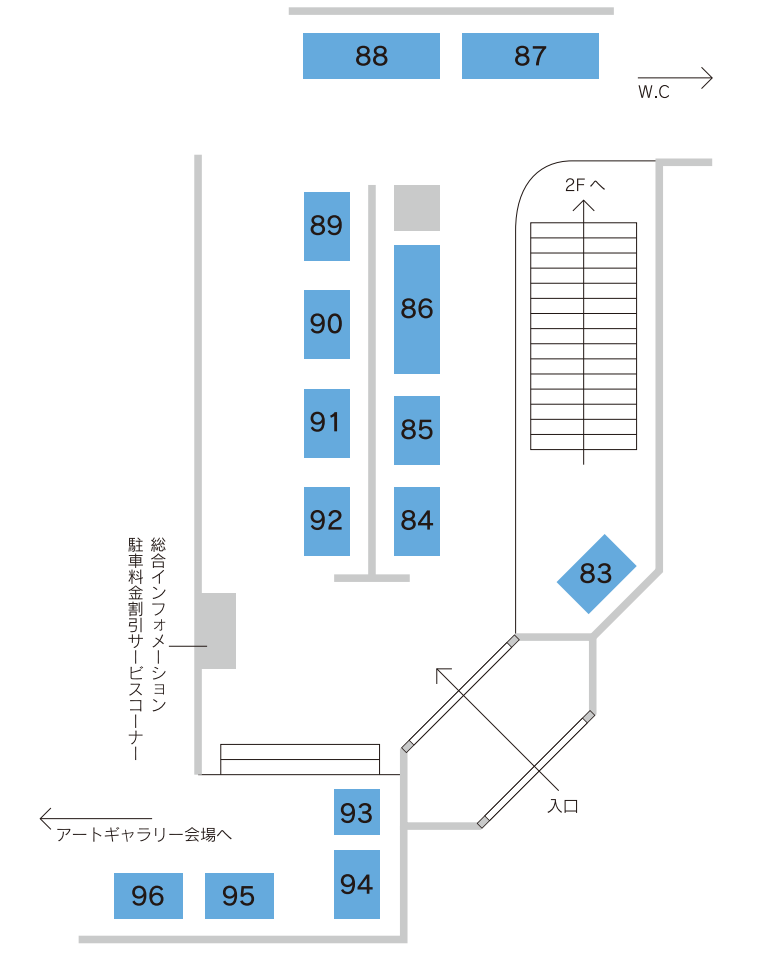

開催日 毎月第2水曜、木曜、金曜
 [一般クラス] ①10:00~12:00 ②13:00~15:00
 (1回)3,500円 前納(3回)10,000円
 [キッズクラス] 土曜、日曜 ①10:00~12:00 ②13:00~15:00 ③15:00~17:00
 (1回)3,000円 前納(3回)8,000円 TEL 清水祥子076-493-0488

カフェテリア フェリーチェ 1F

身体と財布に優しい、お食事やスイーツが迎えてくれるカフェ。おすすめは種類の豊富な「ジェラート」(カップ250円、コーン300円)。

☎[ランチ] 11:30~14:30
 [カフェ] 14:30~17:00
 [ディナー] 17:30~20:00
 ☎水曜
 TEL 076-422-6667

練習スタジオ スタジオファイン B1F

最新設備を完備した2ルームの音楽専用スタジオは、お一人でもグループでのバンド練習にも最適です。只今、スタジオ会員募集中です。お気軽にどうぞ！

☎10:30~23:30
 ☎不定休
 TEL 076-461-7772

音楽教室 ファインミュージックスクール B1F

[春からはじめる音楽レッスン] 楽しいグループレッスンや自分のペースで学べる個人レッスン。豊富なコースから好きなジャンルでレッスンが受講できます。新しい「あなた」をみつけてみませんか。

☎[平日]10:00~21:00
 [土曜]9:30~19:00
 ☎日曜・祝日
 TEL 076-461-7771

1F ENTRANCE

83 ENTRANCE 1F なかしまゆうか イラスト	85 ENTRANCE 1F takagu 木工雑貨	87 ENTRANCE 1F 工房さぶ 木工店	91 ENTRANCE 1F 夢弦工房 楽器、万種録、木工店	95 ENTRANCE 1F 大蔵のブース 金箔特
84 ENTRANCE 1F 川西知沙 陶器	86 ENTRANCE 1F 森のココロ 子供用雑貨	88 ENTRANCE 1F Markey's インテリア雑貨	92 ENTRANCE 1F エコ木工 アークセサリー	96 ENTRANCE 1F Charmet Cachet イラスト