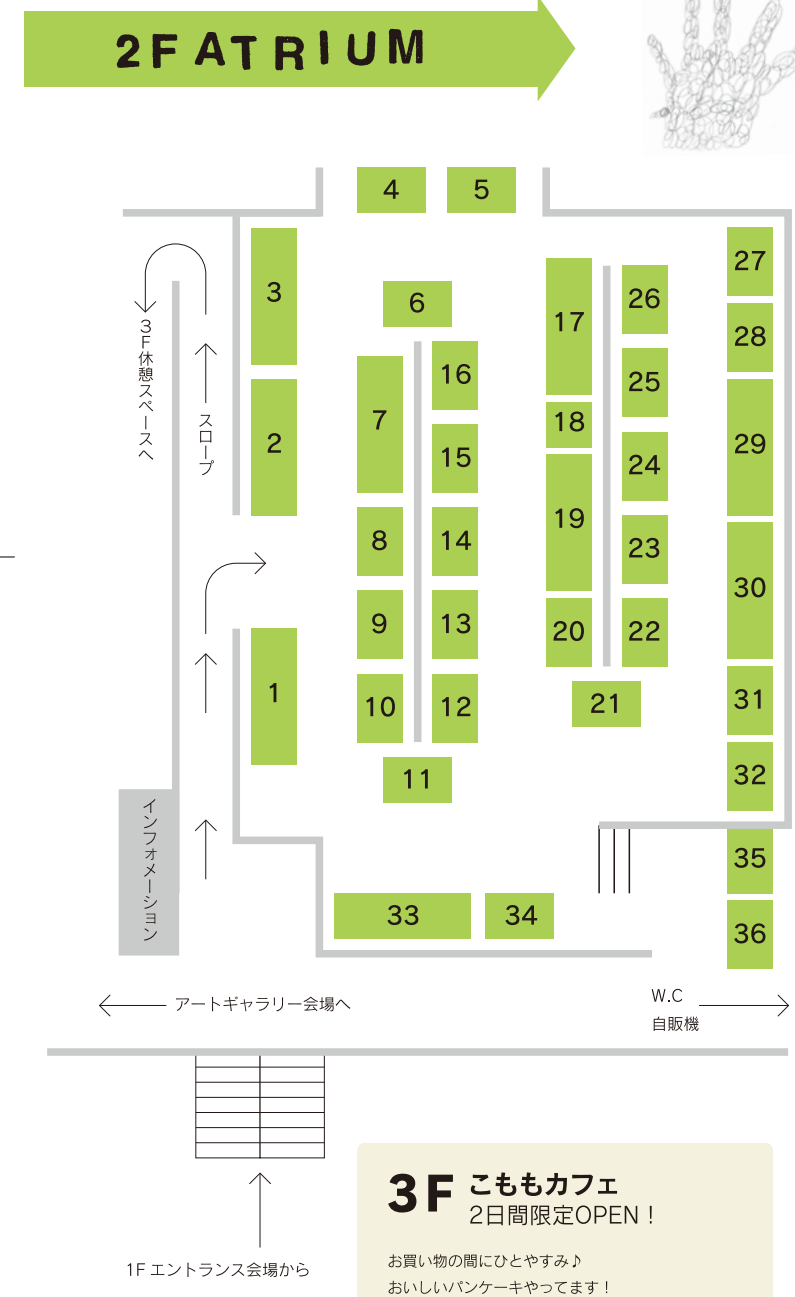

2F ATRIUM

1 2F ATRIUM 影絵 3色 紙の絵(おおくい)イラストなど	5 2F ATRIUM うえのえみ 陶芸、イラスト	9 2F ATRIUM Piikan 刺繍雑貨、刺繍アクセサリー	13 2F ATRIUM 豆本工房わかい 漆、押し紙、ハンコ	17 2F ATRIUM PLUMe アクセサリー	21 2F ATRIUM ナナゼロ アクセサリー	25 2F ATRIUM namiumi ガラスのアクセサリー	29 2F ATRIUM ふかち工房 ブリザーブドフラワー	33 2F ATRIUM STREET HASSLE 手芸、木工
2 2F ATRIUM Rin clair スイングアート、アクセサリー、雑貨	6 2F ATRIUM Chiharu (chi&i) イラスト	10 2F ATRIUM 千の彩&タルマ・ラマ マンガ、アート	14 2F ATRIUM がまくらふと AS78 刺繍、布	18 2F ATRIUM 杉本あかり 刺繍画	22 2F ATRIUM hoppe 刺繍、ファッション	26 2F ATRIUM CRAFT S 木工(木の小物)	30 2F ATRIUM コロンドリーナ アクセサリー、雑貨	34 2F ATRIUM 橋本大輔 陶磁器
3 2F ATRIUM スーベニール アクセサリー	7 2F ATRIUM WWW アクセサリー	11 2F ATRIUM カミカラ ペーパークラフト	15 2F ATRIUM ISLAND HOPPING 刺繍、小物	19 2F ATRIUM *cheap ru modern* アクセサリー、ファッション、雑貨	23 2F ATRIUM cottind 刺繍	27 2F ATRIUM つる丸工房 陶器、アクセサリー	31 2F ATRIUM 池田倉 刺繍、小物	35 2F ATRIUM no doubt イラスト
4 2F ATRIUM 絵描き士 大五郎の絵と文 イラスト	8 2F ATRIUM かの ゆきえ 切り紙	12 2F ATRIUM ラミティエ風花舎 手作り石けり(陶器)	16 2F ATRIUM fotoiro. By KURICO 刺繍雑貨、刺繍小物	20 2F ATRIUM shokomimi ハンドメイドキャンドル	24 2F ATRIUM Uchida デザイン	28 2F ATRIUM アベリョウコ ガラス	32 2F ATRIUM 猫ノ木ハガキ屋 木のハガキ	36 2F ATRIUM TAROT shikinami 古いイラスト