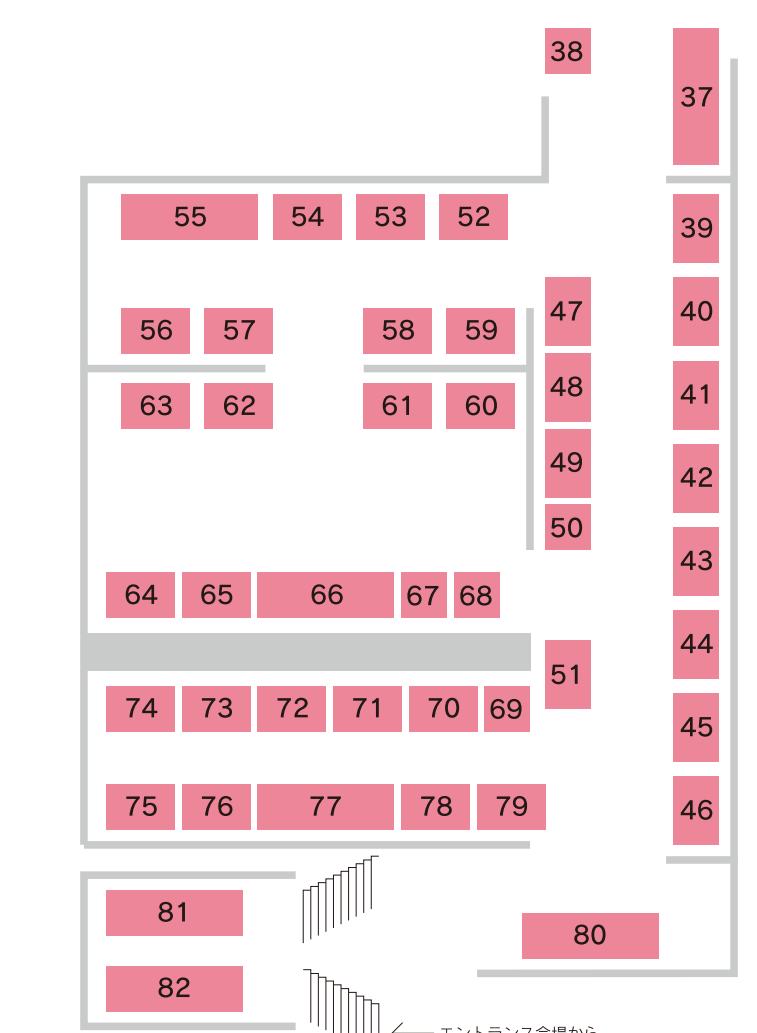

2F ART GALLERY

37 2F ART GALLERY ハンサム染め Hippies Tie-Dye ファッション、雑貨	40 2F ART GALLERY 工房 アイクレーチャーズ ガラス、金具造形	43 2F ART GALLERY こねこね KOBO 粘土雑貨	46 2F ART GALLERY Farm yard Bag、刺繍	49 2F ART GALLERY sayo. 陶器	52 2F ART GALLERY 切り絵雑貨 紙の雑貨	55 2F ART GALLERY さくらのこ 刺繍	58 2F ART GALLERY kusu kusu 刺繍	61 2F ART GALLERY GARAN 陶器	64 2F ART GALLERY クフ工房 刺繍	67 2F ART GALLERY Galulu Music ファッション	70 2F ART GALLERY アトリエ CHINOCO アクセサリー、文具	73 2F ART GALLERY 紀州吹きガラス工房 EverGreen II ガラス雑貨	76 2F ART GALLERY こくま 刺繍、小物	79 2F ART GALLERY いちにちいちまい アート	82 2F ART GALLERY メトバ工房 木工
38 2F ART GALLERY あるある。 刺繍	41 2F ART GALLERY サトウカヨ ガラス	44 2F ART GALLERY エル・パティオ 刺繍	47 2F ART GALLERY くぐるぐるす ガラスアクセサリー	50 2F ART GALLERY Kawa.e レザークラフト	53 2F ART GALLERY まめまめ工房 秘密基地 刺繍	56 2F ART GALLERY つる丸工房 陶器、アクセサリー	59 2F ART GALLERY GLASABON ガラスアクセサリー、ガラスの器	62 2F ART GALLERY GARAN 陶器	65 2F ART GALLERY セラリーナ工房 刺繍	68 2F ART GALLERY cingdeux52 アクセサリー	71 2F ART GALLERY フタワ製靴店 靴	74 2F ART GALLERY S.Leaves ファッション	77 2F ART GALLERY Shinomarket サクラヤマキ オリジナルバッグ、小物	80 2F ART GALLERY grün+glück 刺繍、アクセサリー	81 2F ART GALLERY NAZCA DESIGN ファッション
39 2F ART GALLERY meu tempo+ipsilon 手作り刺繍	42 2F ART GALLERY くしら工房 刺繍雑貨	45 2F ART GALLERY ぐるぐるくらす ガラスアクセサリー	48 2F ART GALLERY 63 62 61 60	51 2F ART GALLERY Glass Studio Cullet ガラス工芸	54 2F ART GALLERY 5WORKS 布、インク刺繍	57 2F ART GALLERY コロンドリーナ アクセサリー、雑貨	60 2F ART GALLERY Cerulean Blue ガラス刺繍	63 2F ART GALLERY ゆみゆき あみぐるみ、布刺繍	66 2F ART GALLERY decadeco ファッション	69 2F ART GALLERY gradite アロマキャンドル、陶器	72 2F ART GALLERY Push the Button アクセサリー	75 2F ART GALLERY kiibow 刺繍、布アート	78 2F ART GALLERY おやつ堂 のあ 刺繍、焼き菓子	81 2F ART GALLERY NAZCA DESIGN ファッション	82 2F ART GALLERY メトバ工房 木工

2F ART GALLERY