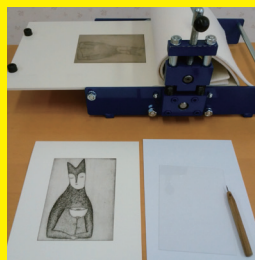

## 「少しの時間で 本格的に銅版画」

少ない時間で本格的なエッチング技法を  
体験することができます。

対象：幼児から(保護者同伴)~大人  
定員：15組  
備考：汚れてもいい服装でご来場ください。  
線描きの下絵を用意してください。  
参加料：1セット 2800円(材料費含む)  
講師：玉分昭光

4

9

12/25日(日) 10:00~12:00

## 「透明な板に ドライポイント版画！」

塩化ビニール板に、ニードルで絵を掘り、  
本格的な凹版画を体験します。

対象：幼児から(保護者同伴)~大人  
定員：15組  
備考：筆記用具、制作したい下絵または写真  
をご持参ください。  
汚れてもいい服装でご来場ください。  
参加料：1セット 1,300円  
講師：杉本あかり

5

12/23日(金・祝) 1回目 10:00から  
2回目 15:00から