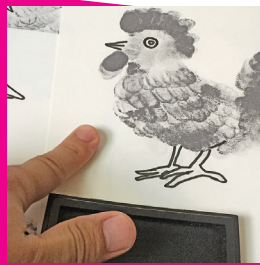

## 「指紋で鳥！」

指紋で鳥を描いて年賀状を作ります。

対象：幼児から(保護者同伴)~大人  
定員：30組  
備考：汚れてもいい服装でご来場ください。  
参加料：1セット 500円  
講師：谷英治

12/23日(金・祝) 13:00~14:30

## 「シルクスクリーンに挑戦！」

自分のバッグやTシャツに  
クリスマスツリーをプリントしよう!  
版画の上に手彩色して仕上げます。

対象：幼児から(保護者同伴)~大人  
定員：10組  
備考：プリントしてもいいバッグやTシャツを  
持ってきてください。  
参加料：1組1000円(シルクスクリーン材料費)  
講師：渡辺敏彦

6

12/17日(土) 15:00から