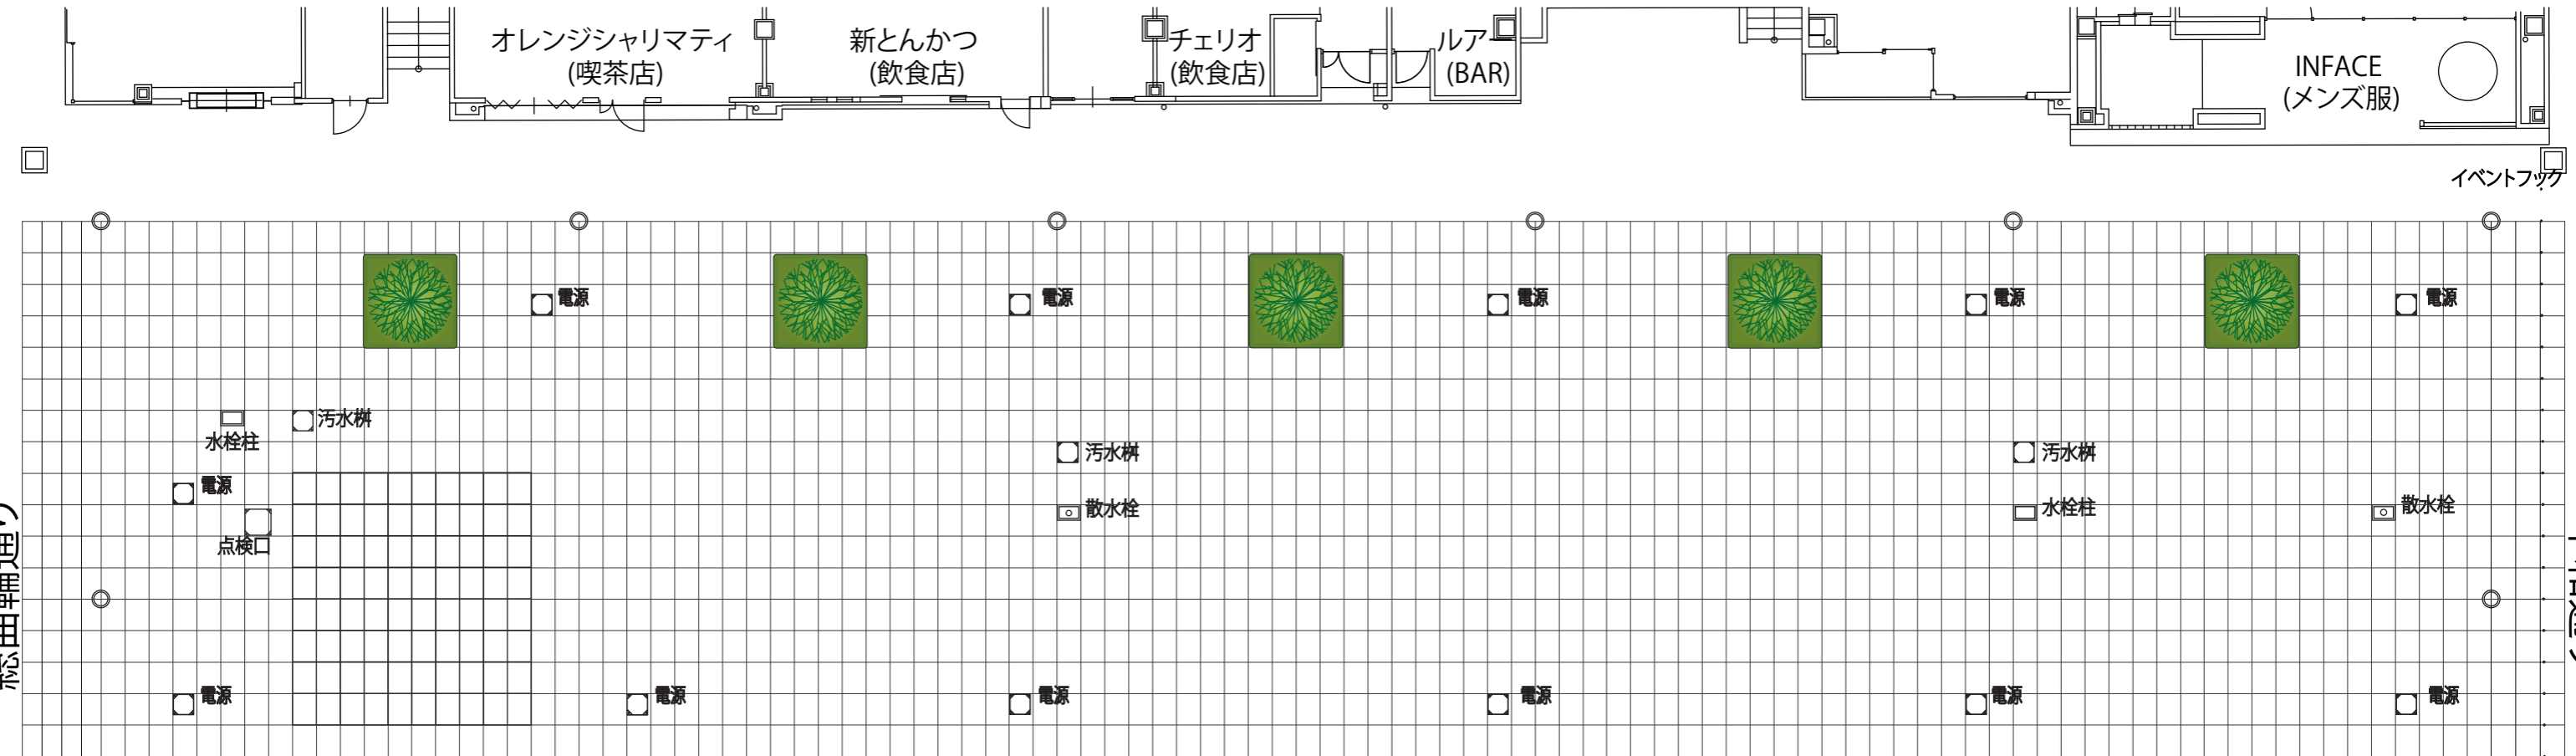

グランドプラザ基本配置図

グランドパーキング

- 電源BOX仕様 (12箇所共通)
: 単相100V 15A×6個 (2口), 単相200V 20A×1個, 三相200V 20A×1個
- イベント電源 (点検口内1箇所)
: 単相3線式 30KVA ※要有資格者
- 汚水枘 (3箇所) : 管口径200mm
- 水栓柱 (2箇所) : 床面より450mm
- 散水栓 (2箇所)

			
モバイル グリーン	テーブルセット	長机 1800*450	テント 2400*3600